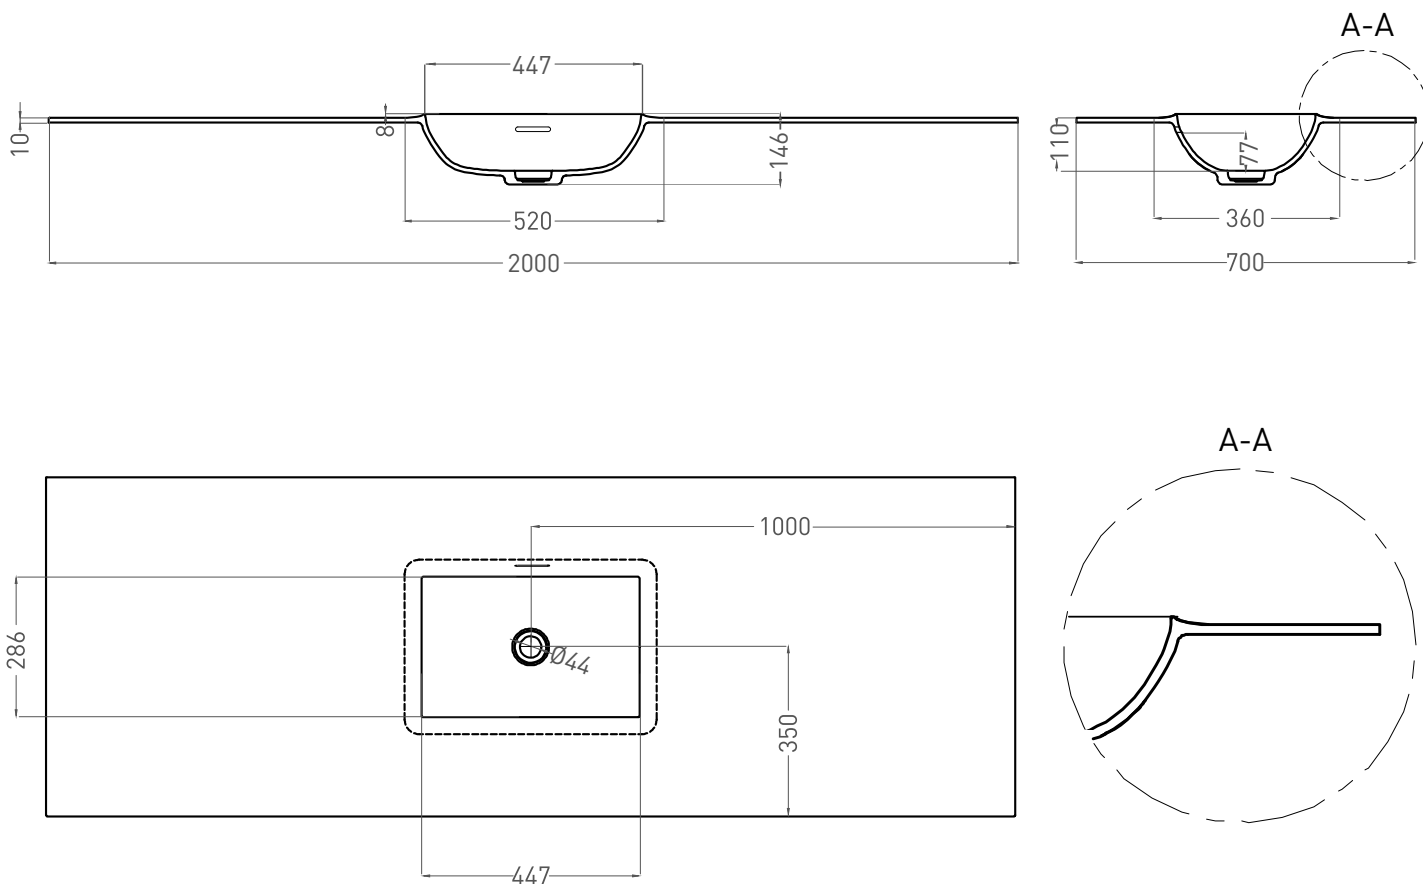

# ONDA EDGE SQUARE

РАКОВИНА СТОЛЕШНИЦА 14022041M

Дизайн: Salini SRL

**salini**  
L'ANIMA DELL'ACQUA

**Размеры:** 2000 x 700 x 146 мм

**Вес нетто / брутто:** 27,7 / 33,8 кг

**Материал:** S-Stone

**Покрытие:** матовое

**Цвет:** RAL / белый

**Комплектация:** раковина без отверстия под смеситель,  
донный клапан

**Требуемый смеситель:** на раковину / настенный

**Гарантия:** 10 лет

**Производство:** Италия / Россия

**Тип монтажа:** подвесной